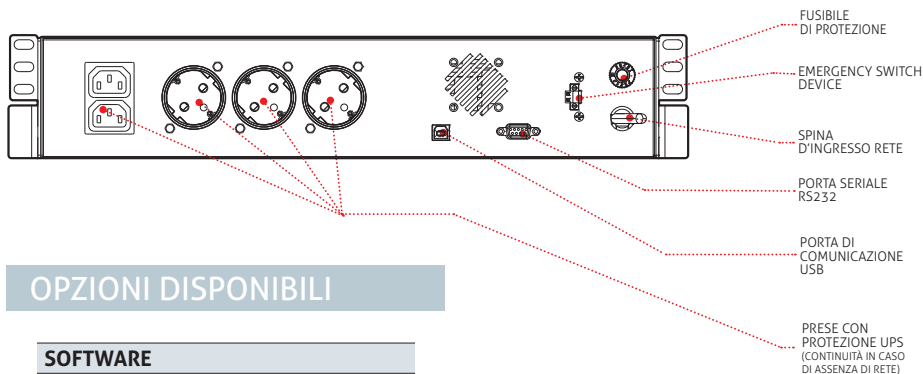

monitoraggio e shutdown PowerShield³, scaricabile gratuitamente da www.riello-ups.com.

- Installabile sui PC con sistema operativo Windows 8, 7, Hyper-V, 2012, 2008 e versioni precedenti, Mac OS X, Linux.
- Dimensioni contenute: con la sua forma compatta, iDialog Rack può essere installato in qualsiasi armadietto rack.
- Silenziosità totale: iDialog Rack è adatto anche a proteggere le vostre apparecchiature digitali non professionali come home cinema, ricevitori satellitari e digitale terrestre, lettori e masterizzatori DVD.

GARANZIA 2 ANNI

PARTICOLARI

IDR 600
IDR 1200

OPZIONI DISPONIBILI

SOFTWARE

PowerShield³

ACCESSORI

NETMAN 204 + box

MULTICOM 302 + box

RPS SpA - Riello Power Solutions - Member of the Riello Elettronica Group
Viale Europa, 7 - 37045 Legnago (Verona) - ITALY | www.riello-ups.com
Tel: +39 0442 635811 - Fax: +39 0442 629098 | riello@riello-ups.com